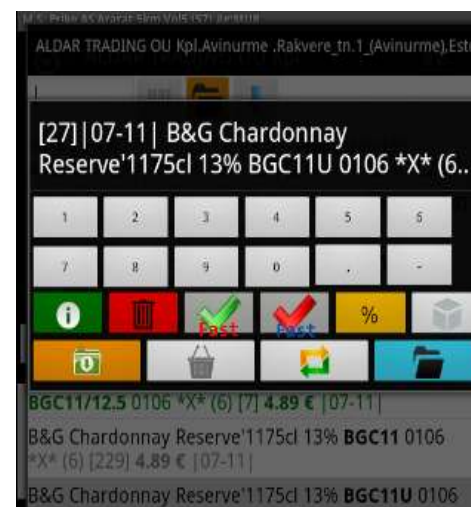

Atskaites par atlikumiem

OOS = Out of stock (produkts nav atlikumā veikalā).

INS = In stock (produkts ir atlikumā veikalā).

OOS-INS ir redzamami dati pie produkta.

OOS-INS iespējams atzīmēt vairākos veidos – atkarīgs no konkrētajiem uzstādījumiem, lietotājs atzīmē vai iztrūkstošu, vai esošu produktu.

Izvēlieties klientu.

Atveriet pasūtījumu logu.

Iezīmējiet produktu, kuram ievadīsiet info.

Jāizmanto CHECK poga(s), lai ievadītu OOS-INS atzīmi.

“Zaļš” – veikalā esošs produkts.

“Sarkans” – veikalā neesošs produkts.

CHECK pogām ir divi režīmi – ātrs/lēns.

Pārslēgšanās starp režīmiem notiek, ja turat pogu nospiestu.

GREEN OK poga ļauj atzīmēt sortimentu kā izpildītu.

Kad tiek izmantots SLOW, parādās logs detalizētākas info ievadīšanai.

1. komentārs
2. cena
3. atzīmēt, ja produktam ir akcija
4. akcijas produkta seju skaits
5. ievadīt OOS - INS

Atzīmētajiem produktiem ir vai sarkanā krāsa (OOS), vai zaļā krāsa (INS)

Product Name	Price	Status
%3.91-20% B&G Chardonnay Reserve'1175cl 12.5%	4.89 €	INS (Green)
B&G Chardonnay Reserve'1175cl 13%	4.89 €	INS (Green)
%3.86-25% B&G Rose D'Anjou Passeport'11 75cl	5.15 €	OOS (Red)
%3.86-25% B&G Rose D'Anjou Passeport'12 75cl	5.15 €	OOS (Red)
Baileys Irish Cream 50cl17%	9.85 €	INS (Green)
%7.33-24% Captain Morgan Black Label 50cl 40%	9.65 €	INS (Green)